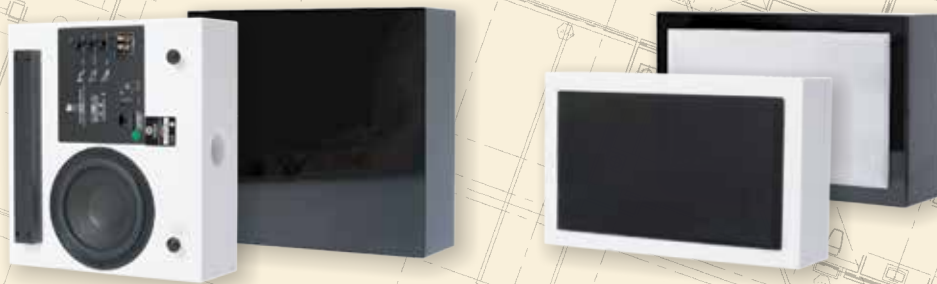

Flatsub

Бас — это то, что делает прослушивание музыки или просмотр кино незабываемым. Мы знакомы с этим ещё по разработке автомобильных аудиосистем, где бас представляет особые трудности. Наши активные сабвуферы имеют встроенные усилители с большими запасами мощности и созданы для быстрой и контролируемой работы. Они играючи справятся с любимыми нижними частотами.

Сабвуферы доступны в двух исполнениях:
белый шёлк и чёрный лак.