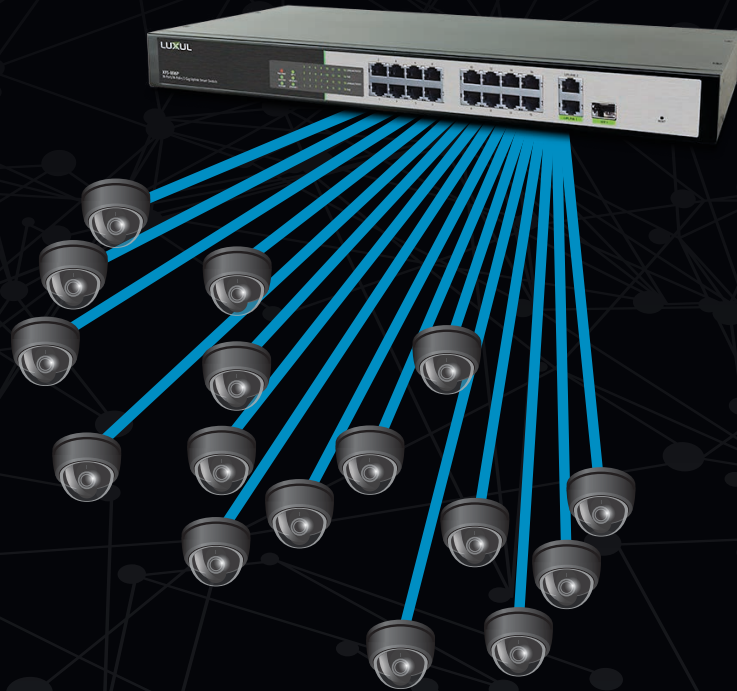

Такая иконка указывает на то, что коммутатор предназначен для систем видеонаблюдения на базе IP.